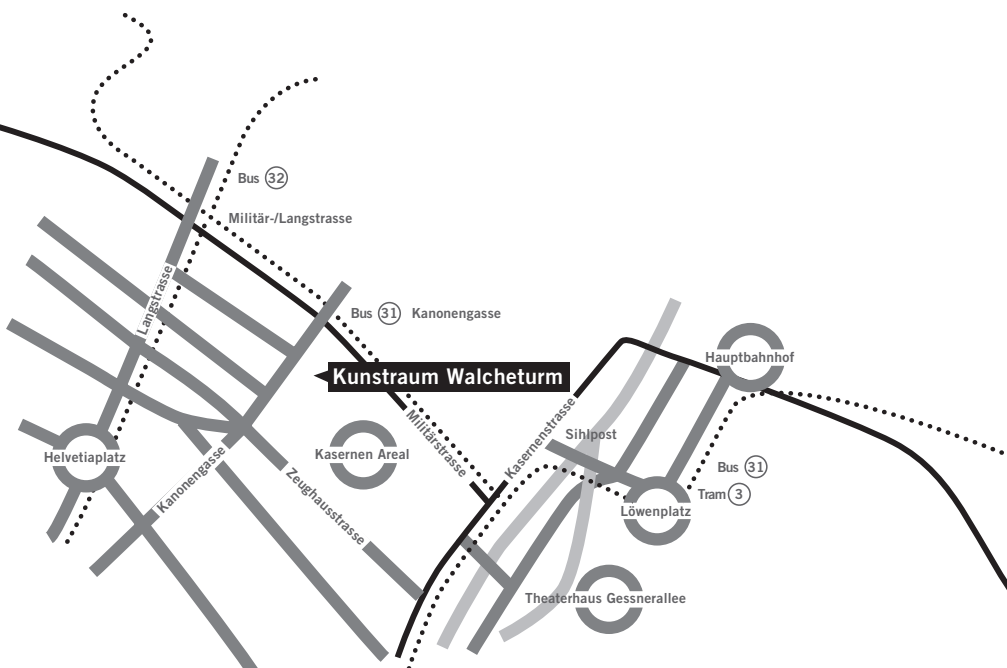

PSZ
PSYCHOANALYTISCHES
SEMINAR
ZÜRICH

**HOCH
PART
ERRE**

www.walcheturm.ch

Anlässlich der diesjährigen Preisverleihung veranstaltet das Psychoanalytische Seminar Zürich zusammen mit der Zeitschrift Hochparterre ein interdisziplinäres Symposium zu Architektur und Psychoanalyse: Transparenz und Intimität.

Teilnehmer:

Stanislaus von Moos, Zürich
Christian Kerez, Zürich
Eva Laquière-Waniek, Wien
Helge Mooshammer, Wien
Insa Härtel, Hamburg / Bremen

10 – 11.15 Uhr
12 - 15 Uhr

BESICHTIGUNG SCHULANLAGE LEUTSCHENBACH (Architekt: Christian Kerez)
**SYMPOSIUM MIT REFERATEN UND ANSCHLIESSENDE PEDIUMSDISKUSSION
IM KUNSTRAUM WALCHETURM**