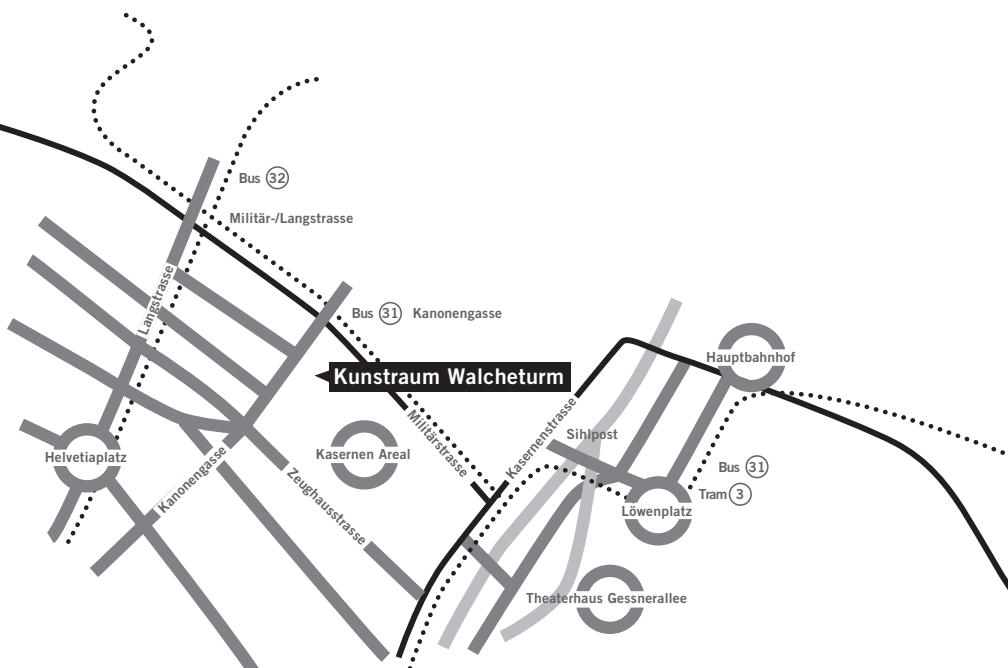

PSZ
PSYCHOANALYTISCHES
SEMINAR
ZÜRICH

**HOCH
PART
ERRE**

www.walcheturm.ch

Anlässlich der diesjährigen Preisverleihung veranstaltet das Psychoanalytische Seminar Zürich zusammen mit der Zeitschrift Hochparterre ein interdisziplinäres Symposium zu Architektur und Psychoanalyse: Transparenz und Intimität.

Teilnehmer:

Stanislaus von Moos, Zürich
Christian Kerez, Zürich
Eva Laquière-Waniek, Wien
Helge Mooshammer, Wien
Insa Härtel, Hamburg / Bremen

10 – 11.15 Uhr
12 - 15 Uhr

BESICHTIGUNG SCHULANLAGE LEUTSCHENBACH (Architekt: Christian Kerez)
**SYMPOSIUM MIT REFERATEN UND ANSCHLIESSENDER PODIUMSDISKUSSION
IM KUNSTRAUM WALCHETURM**