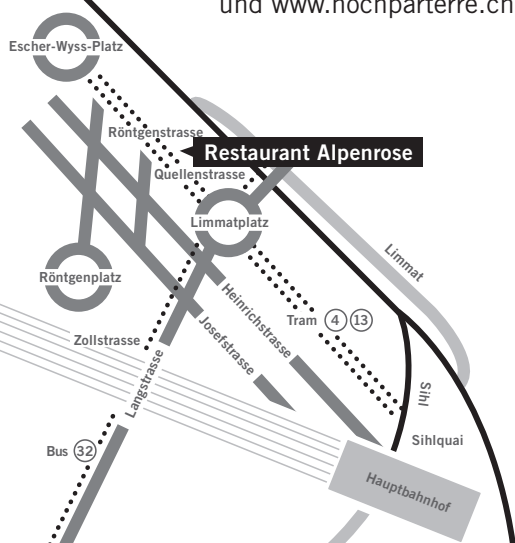

Anlässlich der diesjährigen Preisverleihung veranstaltet das Psychoanalytische Seminar Zürich zusammen mit der Zeitschrift Hochparterre ein interdisziplinäres Symposium zu Architektur und Psychoanalyse: Transparenz und Intimität.

Teilnehmer:

Stanislaus von Moos, Zürich
Christian Kerez, Zürich
Eva Laquière-Waniek, Wien
Helge Mooshammer, Wien
Insa Härtel, Hamburg / Bremen

10 – 11.15 Uhr
12 - 15 Uhr

BESICHTIGUNG SCHULANLAGE LEUTSCHENBACH (Architekt: Christian Kerez)
**SYMPOSIUM MIT REFERATEN UND ANSCHLIESSENDER PODIUMSDISKUSSION
IM KUNSTRAUM WALCHETURM**

Der Eintritt ist frei, eine Anmeldung ist nicht nötig.
Mehr Informationen sind erhältlich auf www.psychanalyse-zuerich.ch
und www.hochparterre.ch

Das Psychoanalytische Seminar Zürich verleiht zum zweiten Mal seinen Preis
„THE MISSING LINK PSZ-PREIS FÜR PSYCHOANALYSE UND ...“

DER PREIS GEHT AN GREGOR SCHMOLL, WIEN, FÜR SEINE ARBEIT „VEXATIONS“

15.30 Uhr **Begrüssung im Kunstraum Walcheturm**
Laudatio
Übergabe des Preises
Worte des Preisträgers

Anschliessend Apéro

ca. 17 Uhr **Ende der Veranstaltung**

Im Kunstraum Walcheturm wird zudem eine kleine Ausstellung
von Gregor Schmoll zu sehen sein.

19.30 Uhr **DAS PSZ LÄDT ZU EINEM ESSEN IM RESTAURANT ALPENROSE EIN.**
Da die Teilnehmerzahl wegen der Grösse des Restaurants beschränkt ist, bitten wir um
schriftliche Anmeldung. Diese bitte an the.missing.link@psychanalyse-zuerich.ch
bis spätestens 13. November 2009. Der Preis für das Essen beträgt 68 Fr.